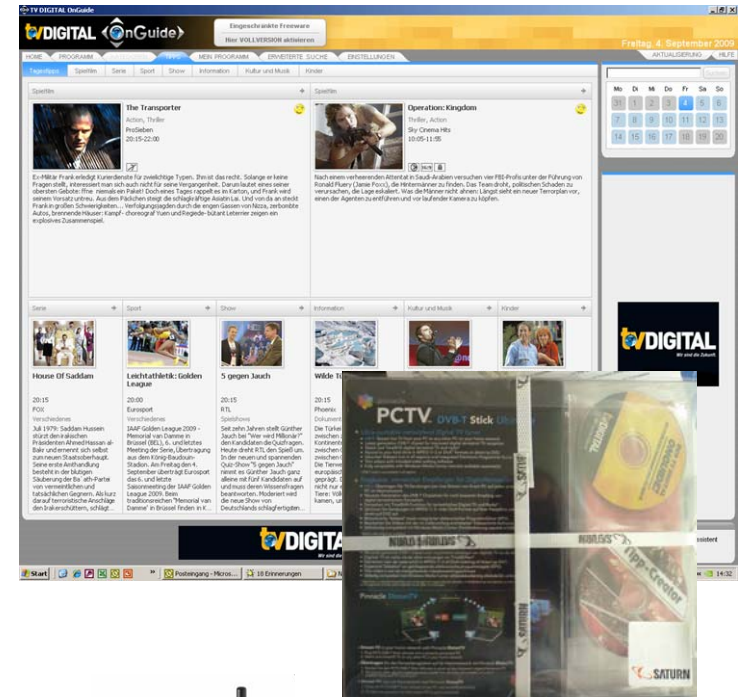

## EPG auf DVB-T Sticks/Karten

- TV DIGITAL OnGuide ist ein hochwertiger elektronischer Programmführer (EPG) und unterstützt digitale TV-Erlebnisse auf Netbooks, Notebooks oder Desktop-PCs.
- Die EPG-Software wird vorinstalliert im Bundle mit DVB-T Sticks/PCI-Steck-Karten inklusive TVCenter-Lösung von PCTV Systems (ehem. „Pinnacle“) im Fachhandel distribuiert bzw. kann kostenlos z.B. unter [www.tvdigital-onguide.de](http://www.tvdigital-onguide.de) heruntergeladen werden.